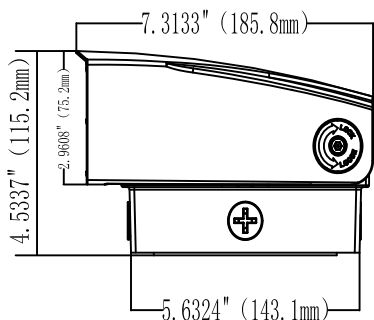

## DIMENSION:

15-30W

40-80W

<b>WATTAGE</b>	SB-SWP152030W27-345K-D
<b>NT. WEIGHT</b>	2.99 lbs
<b>BOX DIM.</b>	8.5" x 8.35" x 6.85"(1Pcs/CTN)
	17.6" x 17.28" x 14.49"(8Pcs/CTN)

<b>WATTAGE</b>	SB-SWP468W27-345K-D
<b>NT. WEIGHT</b>	4.85 lbs
<b>BOX DIM.</b>	10.2" x 9.72" x 7.4"(1Pcs/CTN)
	20.04" x 10.79" x 15.59"(4Pcs/CTN)