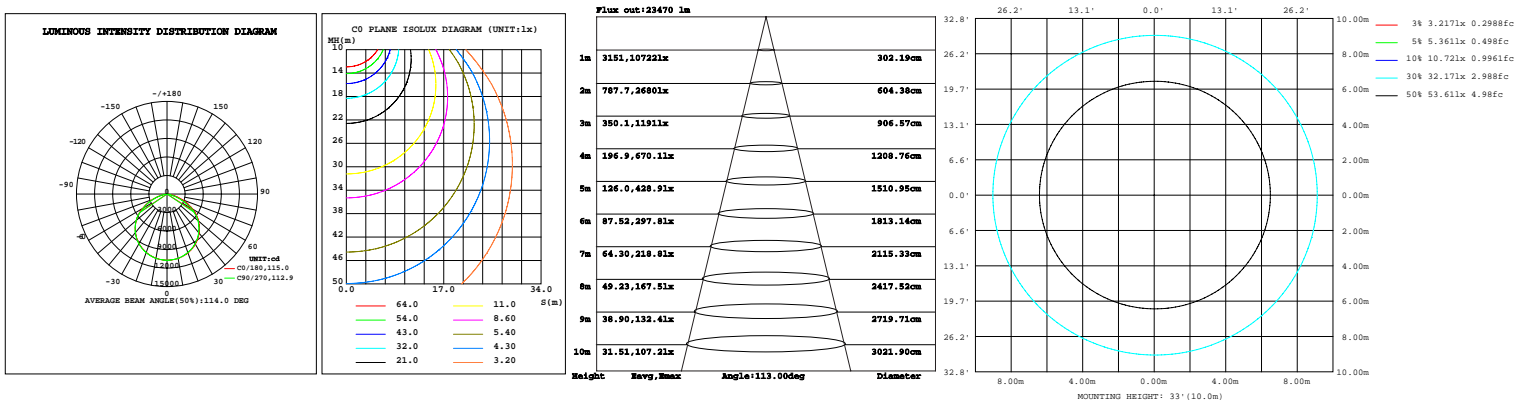

SB-FL101520W27-345K-D-S-P (200W,4000K)